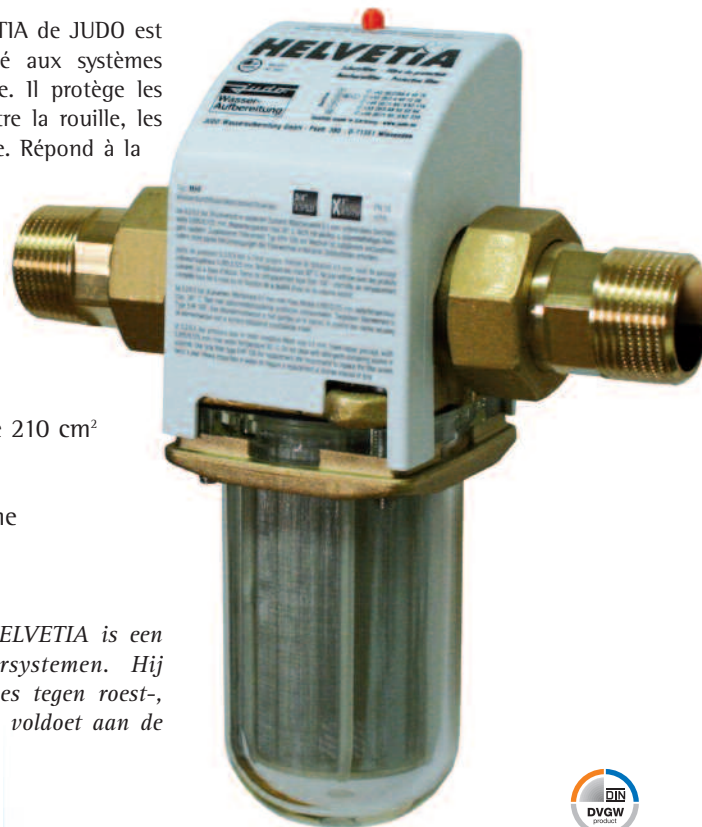

Pour la maison et l'industrie
Voor huishouden en nijverheid

Helvetia

Filtre de protection Beveiligingsfilter

Le filtre de protection HELVETIA de JUDO est un filtre à cartouche destiné aux systèmes d'alimentation en eau potable. Il protège les installations domestiques contre la rouille, les particules de tartre, et le sable. Répond à la norme EN 13443.

Les avantages

- Tamis filtrant en acier inoxydable
- Identification aisé du degré d'encrassement
- Double tamis filtrant :
  - surface de filtration de 210 cm²
- Design très compact
- Débit d'eau élevé
- Fabrication en Allemagne

De JUDO beveiligingsfilter HELVETIA is een kaarsfilter voor drinkwatersystemen. Hij beschermt huiswaterinstallaties tegen roest-, kalk- en zandpartikeltjes. En voldoet aan de EN 13443-norm.

De voordelen

- Filterweefsel van edelstaal
- Vervuilinggraad makkelijk herkenbaar
- Dubbel filterelement met 210 cm² filteroppervlak
- Zeer compacte bouwwijze
- Groot waterdebiet
- Geproduceerd in Duitsland