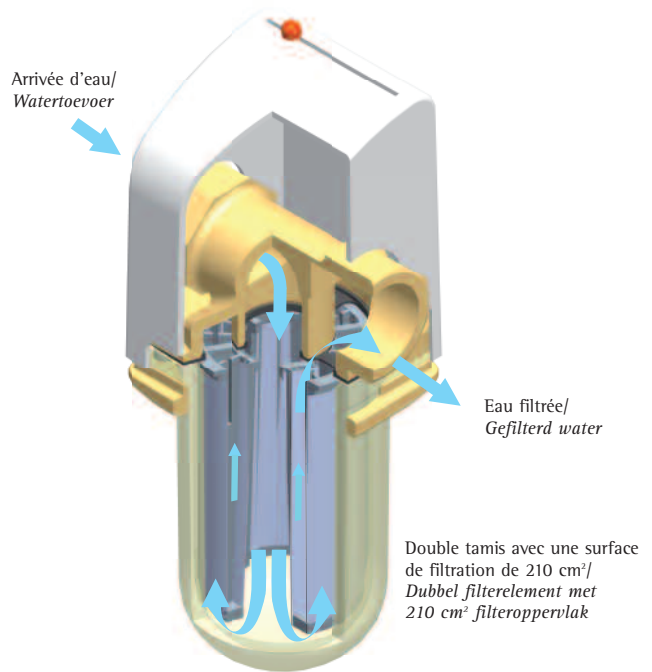

Helvetia

Double tamis avec une surface de filtration de 210 cm²/
Dubbel filterelement met 210 cm² filteroppervlak

Caractéristiques techniques/ Technische gegevens

Modèle/Model	MHF 1/2"	MHF 3/4"	MHF 1"	MHF 1 1/4"
Raccordement en pouces/Buisaansluiting Duim	1/2" ***	3/4"	1"	1 1/4"
Débit d'eau maxi jusqu'à m³/h/ Waterdebiet tot m³/h	2,0	3,3	4,5	5,2
Pression nominale PN/Nominale druk PN	16	16	16	16
Perte de pression à l'état propre bar/ Drukverlies in zuivere toestand bar	0,2	0,2	0,2	0,2
Finesse de filtration mm/Maaswijdte mm	0,1	0,1	0,1	0,1
Température maxi eau d'arrivée °C/ Temperatuur toevoerwater °C	30	30	30	30
Longueur totale avec/sans raccord à vis mm/ Inbouwlengte met/zonder schroefverbinding mm	180	180	195	230
Hauteur totale mm/Totale hoogte mm	185	195	200	215
Surface de filtration cm²/Filteroppervlak cm²	210	210	210	210
Référence avec raccord à vis/ Bestelnr. met schroefverbinding	8080018	8080019	8080020	8080021
Référence sans raccord à vis/ Bestelnr. zonder schroefverbinding	-	8080015	8080010	8080011
*** JQE 1/2" avec MHF 3/4"	**** Délivré pour MHF 3/4" - 1 1/4"			
*** JQE 1/2" met MHF 3/4"	**** verleend voor MHF 3/4" - 1 1/4"			

Domaine d'application

Pavillons, appartements, maisons, résidences secondaires, protection des installations techniques

Overal toepasbaar

Privé huis, woning, vakantiehuis, vakantiewoning, bescherming van technische toestellen

Distributeur/Wij verkopen JUDO toestellen: