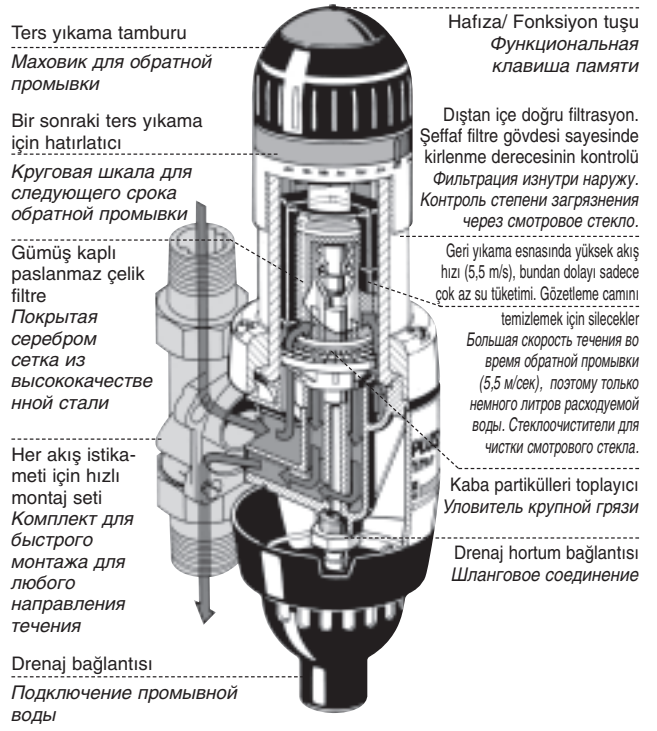

Teknik bilgiler / Технические данные

Boru bağlantısı	Debi m³/h	Montaj mesafesi mm	Boyutlar mm			
Соединение	Проток воды, м³/час	Монтажная длина, мм	A	B	C	C (T/TP) D
3/4"	4,0	180	165	295	350	170
1"	4,5	195	165	295	350	170
1 1/4"	5,5	230	165	295	350	180
1 1/2"	16,0	252	120	330	410	210
2"	17,0	280	120	330	410	220

Maksimum giriş suyu sıcaklığı 30°C. Standart filtrasyon hassasiyeti 0,1 mm olup, diğer filtrasyon hassasiyetleri mümkündür. Temiz durumda basınç kaybı 0,2 bar