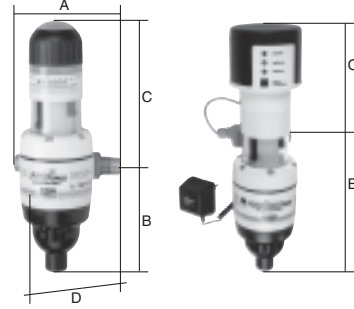

Макс. температура приточной воды 30°C. Стандартная скважность 0,1 мм, возможна другая скважность. Падение давления в чистом состоянии 0,2 бар. Защитные фильтры PROFI-PLUS доступны от DN 65 до DN 200.

Patentli ters yıkama teknolojisi ile filtre yüzeyinin her bir mm² 'si temizlenir. Otomatik modelleri için iki seçenek mevcuttur. – Zaman ayarlı, JPF-PLUS A/T – Fark basınç kumandalı, JPF-PLUS A/TP

Превосходная чистка сетки благодаря запатентованной технологии чистки. У автоматических моделей Вы можете выбрать между – Включением обратной промывки с регулировкой по времени (JPF-PLUS A/T) и – Включением обратной промывки с регулировкой по времени или по дифференциальному давлению (JPF-PLUS A/TP).

JUDO Yetkili Satıcısı / Мы имеем в продаже JUDO-устройства:

judo
Wasser-
Aufbereitung

JUDO Wasseraufbereitung GmbH
Postfach 380 · D-71351 Winnenden
Tel. +49 (0) 71 95 / 692-0
Fax +49 (0) 71 95 / 692-110
e-mail: export@judo-online.de
www.judo-online.de